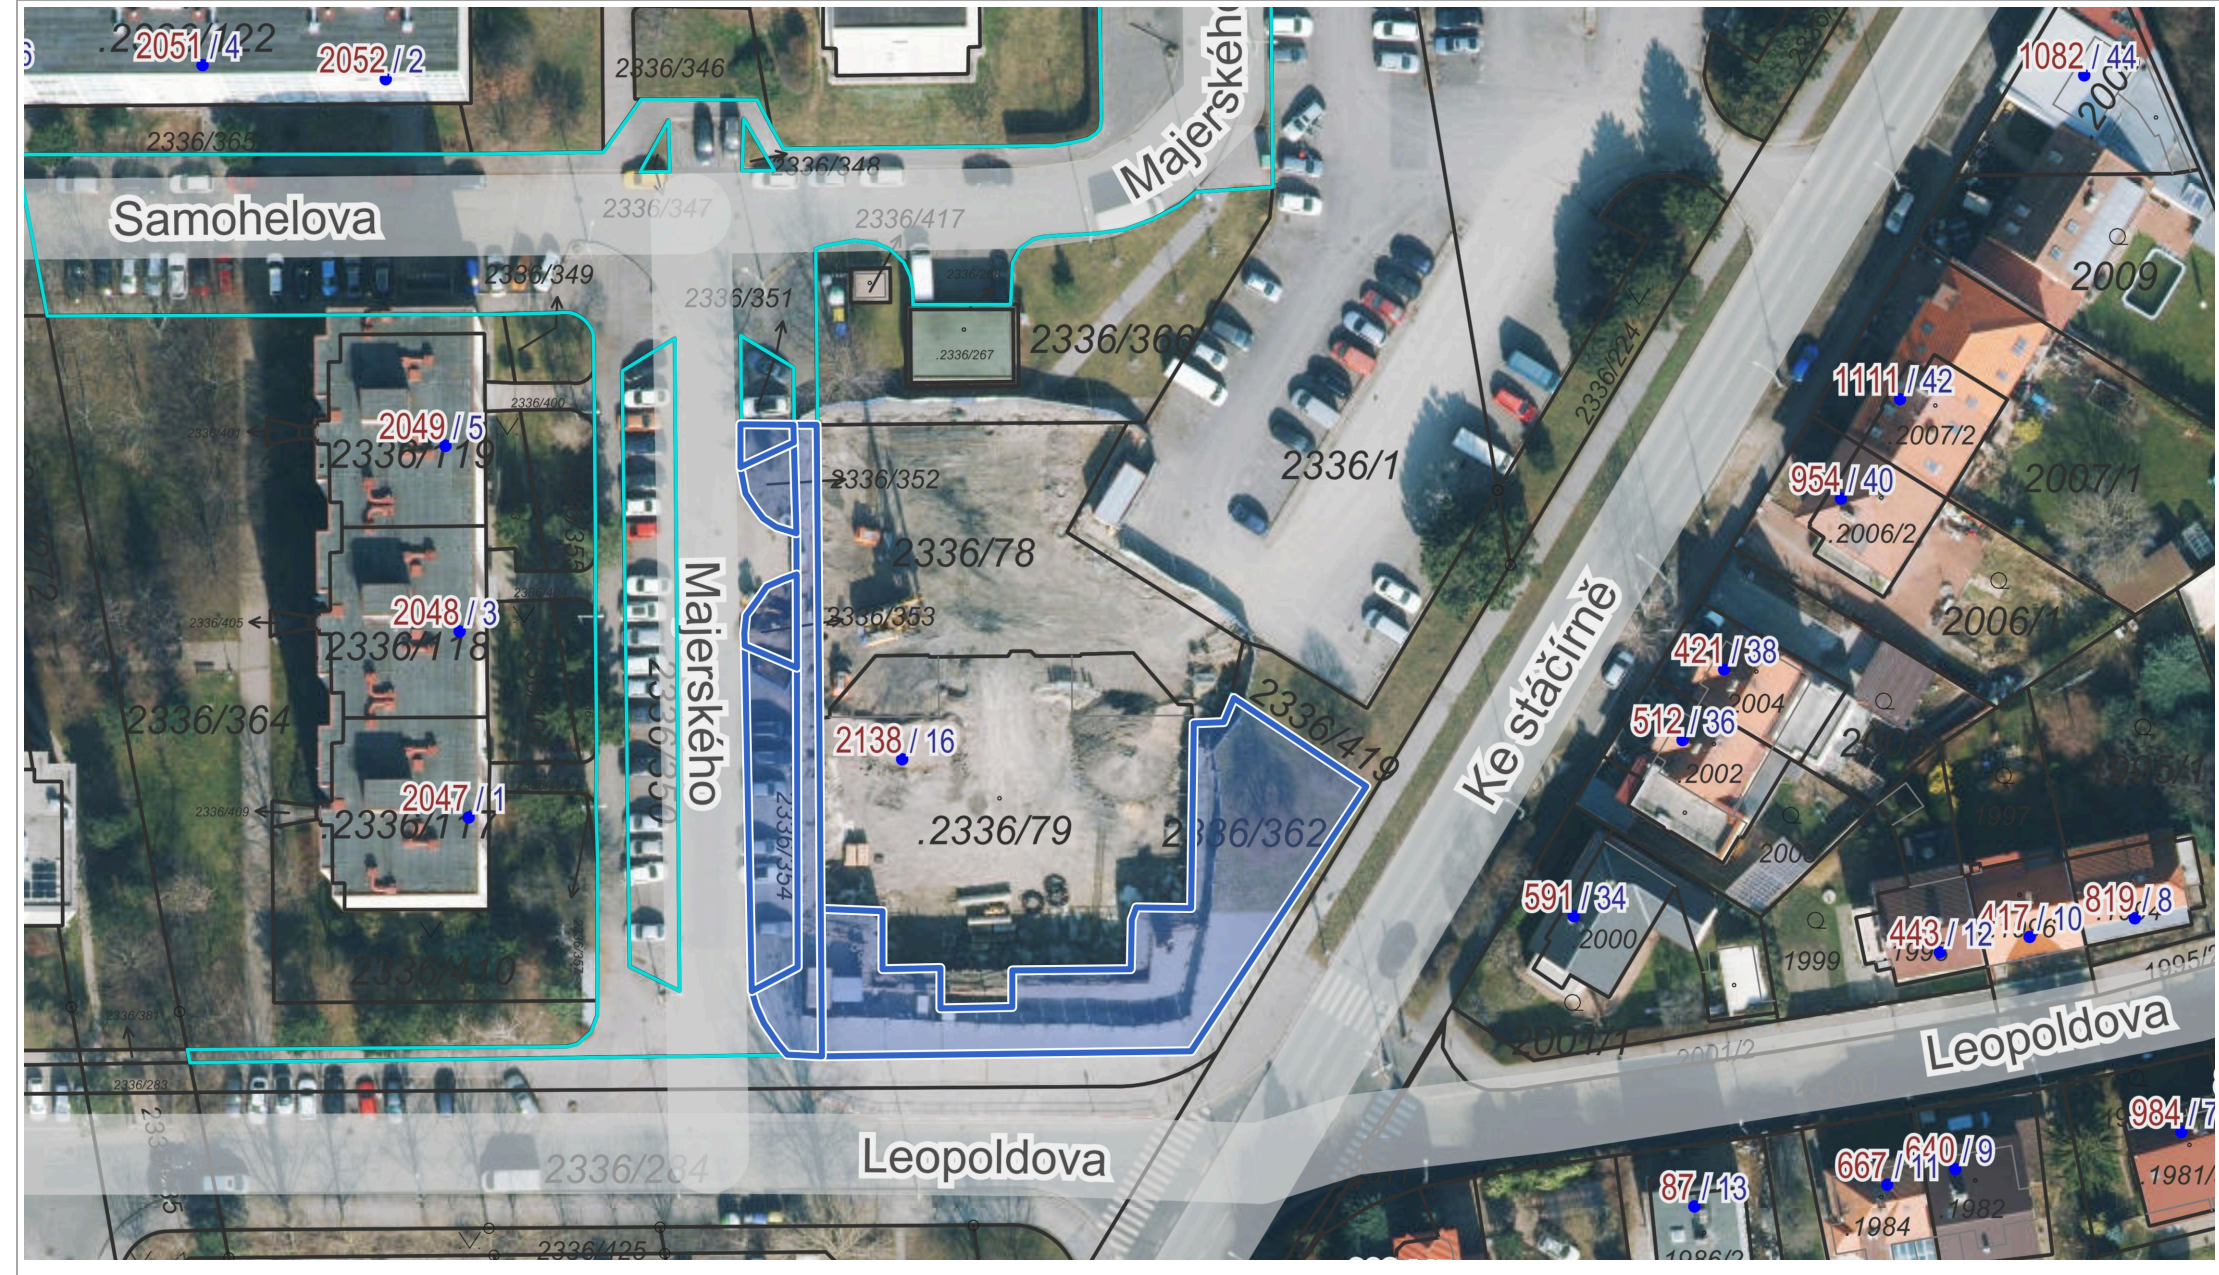

Záměr pronajmout vyznačené pozemky a části pozemků v k.ú. Chodov

0 25 m 50 m

1 : 750